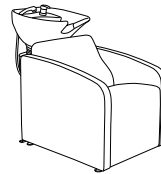

Apolo

APOLO · LAVACABEZAS · WASH POINT

UNIT. 1 BOX. 1

POZA ADONIS BLANCA · ITAMOB45997 P.V.P. ▶ **999,40€**
POZA ADONIS NEGRA · ITAMOB45998 P.V.P. ▶ **1059,40€**

TAPIZADO APOLO · ITAMOB45999 **139,05€**
FUNDA APOLO · ITAMOB46015 **65,00€**

Elegante lavacabezas tapizado en serie negro NG3 con cerámica Adonis monomando con sistema antigoteo y basculante italiano. Mueble negro y reposapiés.

Se puede retapizar · Consulte carta de color para ver más opciones. (pág. 190).

Elegant washbasin upholstered in black NG3 series with ceramic basin Adonis, anti-drip mixer and Italian swivel. Black cabinet and footrest.

Can be reupholstered · See color chart for more options (page 190).

Aura

AURA · LAVACABEZAS MASAJEADOR DE AIRE ELECTRICO · ELECTRIC AIR MASSAGING HEAD WASHER-AIR MASSAGER

UNIT. 1 BOX. 1

AURA ADONIS BLANCA · ITAMOB45992 P.V.P. ▶ **1922,30€**
AURA ADONIS NEGRA · ITAMOB45993 P.V.P. ▶ **1982,30€**

TAPIZADO AURA · ITAMOB45994 **239,70€**
FUNDA AURA · ITAMOB45995 **65,00€**

Innovador lavacabezas con función de masaje de aire. Tapizado en serie negro NG3 con cerámica Adonis monomando con sistema antigoteo, basculante italiano, inclinación y reposapiés eléctrico. Equipado con seis grupos de bolsas de aire que proporcionan un masaje intenso y revitalizante, relajando la zona lumbar alta. **Se puede retapizar · Consulte carta de color para ver más opciones. (pág. 190).**

Innovative wash point with air massage function. Upholstered in black NG3 series with Adonis ceramic, anti-drip mixer, Italian tilting, reclining and electric footrest. Equipped with six groups of air bags that provide an intense and revitalizing massage, relaxing the upper lumbar area.

Can be reupholstered · See color chart for more options (page 190).