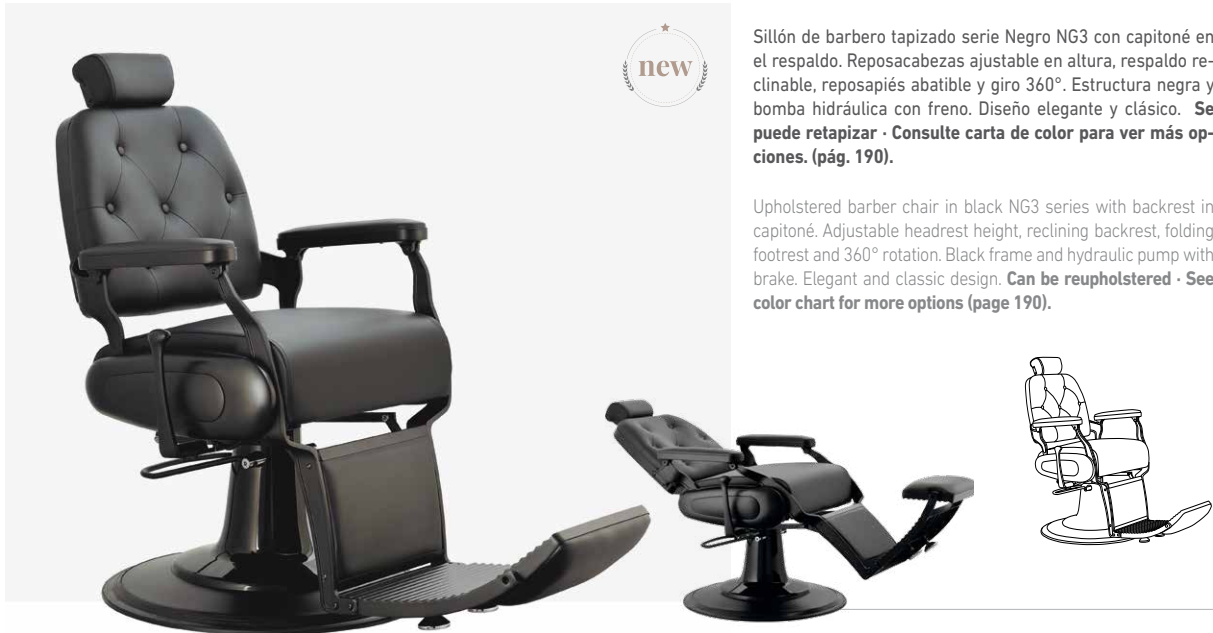

Odiseo

ODISEO · SILLÓN DE BARBERO · BARBER'S CHAIR

UNIT. 1 BOX. 1

Sillón de barbero tapizado serie Negro NG3 con capitoné en el respaldo. Reposacabezas ajustable en altura, respaldo reclinable, reposapiés abatible y giro 360°. Estructura negra y bomba hidráulica con freno. Diseño elegante y clásico. **Se puede retapizar · Consulte carta de color para ver más opciones. (pág. 190).**

Upholstered barber chair in black NG3 series with backrest in capitoné. Adjustable headrest height, reclining backrest, folding footrest and 360° rotation. Black frame and hydraulic pump with brake. Elegant and classic design. **Can be reupholstered · See color chart for more options (page 190).**

ODISEO NEGRO · ITAMOB46001 P.V.P. ► **998,80€**

TAPIZADO ODISEO · ITAMOB46016 P.V.P. ► **146,70€**