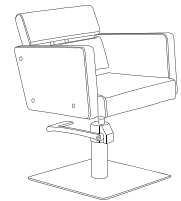

Cosmo

COSMO · SILLÓN TOCADOR · VANITY CHAIR

UNIT. 1 BOX. 1

Sillón tocador tapizado serie negro con base estrella P11 de aluminio, bomba hidráulica B06.

Se puede retapizar. Consulte carta de color para ver más opciones. (pág. 190).

Upholstered vanity chair in black series with star base P11 in aluminum, hydraulic pump B06.

Can be reupholstered · See color chart for more options (page 190).

83 - 95 X 62,5 X 67 CM
HEIGHT · WIDTH · DEPTH

COSMO SILLÓN TOCADOR · ITAMOB10025

P.V.P. ▶ 419,96€

TAPIZADO SILLÓN TOCADOR · ITAMOB11129

74,93€

FUNDA COSMO · ITAMOB10682

50,00€

COMBINACIONES CON BOMBAS Y BASES
PUMPS AND BASES COMBINATIONS

ITAMOB10026

Cosmo + P11 Estrella + Bomba hid B13 con freno mini
Cosmo + P11 Star foot + B13 hid pump with mini brake
P.V.P. ▶ 419,96€

ITAMOB10028

Cosmo + P29 Redondo + Bomba hid B90 con freno
Cosmo + P29 Round foot + B90 hid pump with brake
P.V.P. ▶ 489,10€

ITAMOB10027

Cosmo + P27 Cuadrada + Bomba hid B90 con freno
Cosmo + P27 Square foot + B90 hid pump with brake
P.V.P. ▶ 489,10€

ITAMOB10024

Cosmo + Bomba hid B50 sujeción suelo
Cosmo + B50 hid pump floor support
P.V.P. ▶ 374,88€