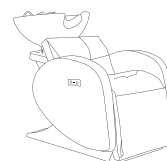

86 - 94 X 79 X 128 - 184 CM
HEIGHT · WIDTH · DEPTH