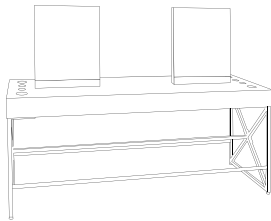

Sumatra

SUMATRA · TOCADORES 4 PUESTOS ROBLE CLARO · LIGHT OAK 4 STATIONS VANITY

P.V.P. ▶ 1.396,98€

UNIT. 1 BOX. 1

ITAMOB11066

Tocador para cuatro puestos de madera roble claro, con base que incluye enchufes, cargador USB, portasecador, portaplancha y reposapiés.

Light oak wooden four-seater vanity, with base including sockets, USB charger, hair dryer and straightener holder and footrest.

145 X 200,5 X 61 CM
HEIGHT · WIDTH · DEPTH