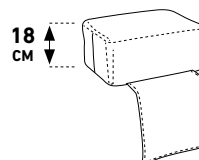

51 X 40 X 30 CM
HEIGHT · WIDTH · DEPTH