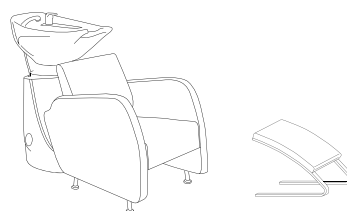

Afrodita

AFRODITA · LAVACABEZAS · WASH POINT

UNIT. 1 BOX. 1