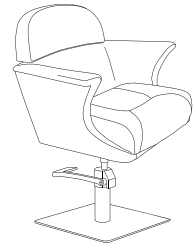

Saba

SABA · SILLÓN TOCADOR · VANITY CHAIR

UNIT. 1 BOX. 1

Sillón tocador tapizado serie negro con base estrella P11 de aluminio, bomba hidráulica B06.

Se puede retapizar · Consulte carta de color para ver más opciones. (pág. 190).

Upholstered vanity chair black series with star base P11 aluminum, hydraulic pump B06.

Can be reupholstered - See color chart for more options (page 190).

86 - 97 X 71 X 77 CM
HEIGHT · WIDTH · DEPTH

SABA SILLÓN TOCADOR · ITAMOB10141

P.V.P. ▶ 479,16€

TAPIZADO SILLÓN TOCADOR · ITAMOB11129

74,93€

FUNDA SABA · ITAMOB10698

50,00€

COMBINACIONES CON BOMBAS Y BASES
PUMPS AND BASES COMBINATIONS

ITAMOB10142

Saba + P11 Estrella + Bomba hid B13 con freno mini
Saba + P11 star foot + B13 hid pump with mini brake
P.V.P. ▶ 479,16€

ITAMOB10144

Saba + P29 Redondo + Bomba hid B90 con freno
Saba + P29 round foot + B90 hid pump with brake
P.V.P. ▶ 543,56€

ITAMOB10143

Saba + P27 Cuadrada + Bomba hid B90 con freno
Saba + P27 Square foot + B90 hid pump with brake
P.V.P. ▶ 543,56€

ITAMOB10140

Saba + Bomba hid B50 sujeción suelo
Saba + B50 hid pump floor support
P.V.P. ▶ 412,00€