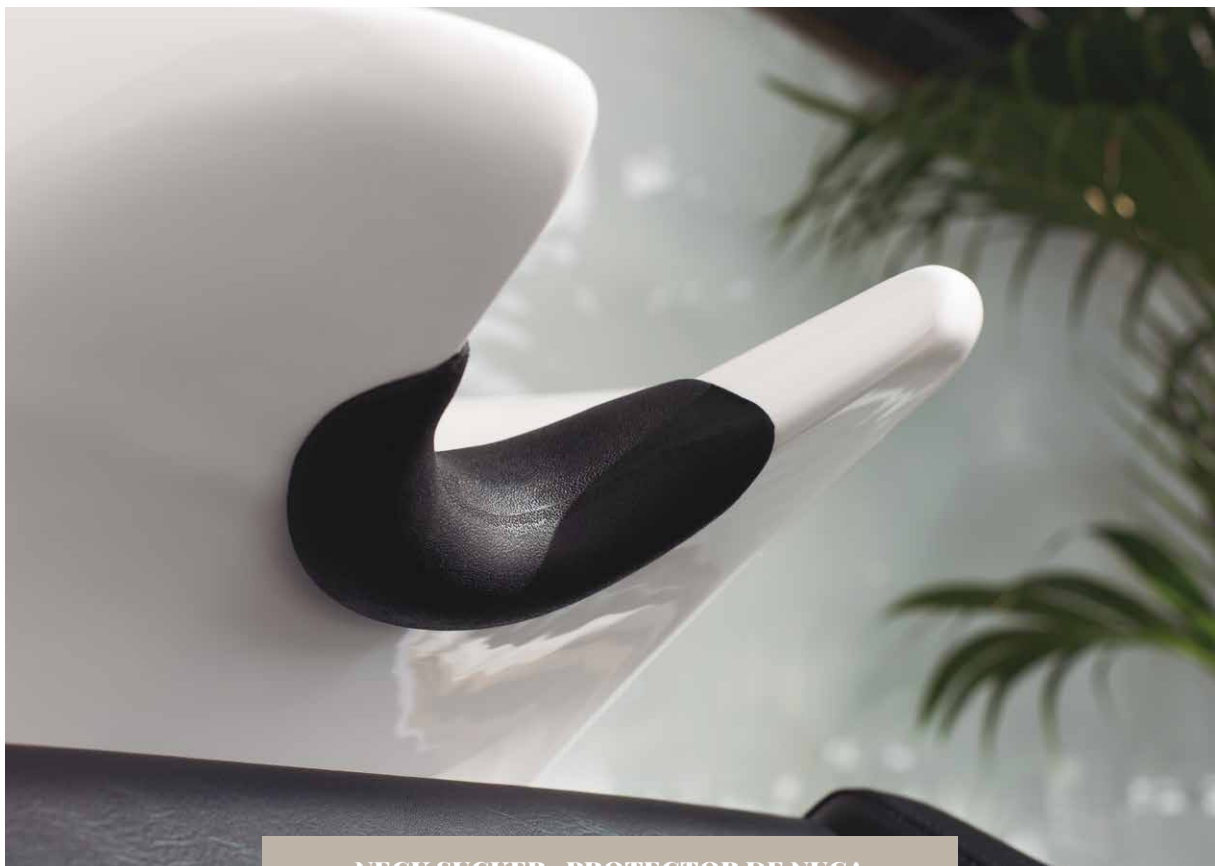

NECK SUCKER · PROTECTOR DE NUCA

PROTECTIVE  
SCREENS // **MAMPARAS DE PROTECCIÓN**

**80 X 60 CM · Mampara de protección  
(Manicura y Recepción)**  
Protection screen (Manicure and Reception)

BFHIG44483

P.V.P. ▶ **53,10€**