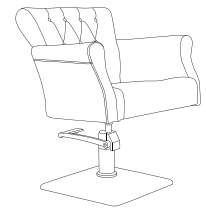

Leros

LEROS · SILLÓN TOCADOR · VANITY CHAIR

UNIT. 1 BOX. 1

Sillón tocador tapizado serie negro vintage o marrón vintage con base estrella P11 de aluminio, bomba hidráulica B06. Se puede retapizar · Consulte carta de color para ver más opciones. (pág. 190).

Upholstered vanity chair in vintage black or vintage brown series with star base P11 in aluminum, hydraulic pump B06. Can be reupholstered · See color chart for more options (page 190).

89,5 - 98 X 64 X 66 CM
HEIGHT · WIDTH · DEPTH

LEROS SILLÓN NEGRO VINTAGE · ITAMOB10102 P.V.P. ▶ 442,80€
LEROS SILLÓN MARRÓN VINTAGE · ITAMOB10101

TAPIZADO SILLÓN TOCADOR · ITAMOB11129 74,93€
FUNDA LEROS · ITAMOB10693 50,00€

COMBINACIONES CON BOMBAS Y BASES
PUMPS AND BASES COMBINATIONS

MARRÓN NEGRO

ITAMOB10103 ITAMOB10104

Leros + P11 Estrella + Bomba hid B13 con freno mini
Leros + P11 star foot + B13 hid pump with mini brake
P.V.P. ▶ 442,80€

MARRÓN NEGRO

ITAMOB10108 ITAMOB10109

Leros + P29 Redondo + Bomba hid B90 con freno
Leros + P29 round foot + B90 hid pump with brake
P.V.P. ▶ 498,34€

MARRÓN NEGRO

ITAMOB10106 ITAMOB10107

Leros + P27 Cuadrada + Bomba hid B90 con freno
Leros + P27 Square foot + B90 hid pump with brake
P.V.P. ▶ 498,34€

MARRÓN NEGRO

ITAMOB10098 ITAMOB10099

Leros + Bomba hid B50 sujeción suelo
Leros + B50 hid pump floor support
P.V.P. ▶ 386,04€