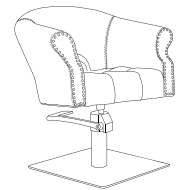

Royale

ROYALE · SILLÓN TOCADOR · VANITY CHAIR

UNIT. 1 BOX. 1

Sillón tocador tapizado serie negro vintage o marrón vintage con base estrella P11 de aluminio, bomba hidráulica B06. Se puede retapizar · Consulte carta de color para ver más opciones. (pág. 190).

Upholstered vanity chair in vintage black or brown vintage series with star base P11 in aluminum, hydraulic pump B06. Can be reupholstered · See color chart for more options (page 190).

90 - 101 X 74 X 78 CM
HEIGHT · WIDTH · DEPTH

ROYALE SILLÓN TOCADOR NEGRO VINTAGE · ITAMOB10113 P.V.P. ▶ 549,20€
ROYALE SILLÓN TOCADOR MARRÓN VINTAGE · ITAMOB10112

TAPIZADO SILLÓN TOCADOR · ITAMOB11129 74,93€
FUNDA ROYALE · ITAMOB10694 50,00€

COMBINACIONES CON BOMBAS Y BASES
PUMPS AND BASES COMBINATIONS

MARRÓN NEGRO

ITAMOB10114 ITAMOB10115

Royale + P11 Estrella + Bomba hid B13 con freno mini
Royale + P11 star foot + B13 hid pump with mini brake
P.V.P. ▶ 549,20€

MARRÓN NEGRO

ITAMOB10118 ITAMOB10119

Royale + P29 Redondo + Bomba hid B90 con freno
Royale + P29 round foot + B90 hid pump with brake
P.V.P. ▶ 609,66€

MARRÓN NEGRO

ITAMOB10116 ITAMOB10117

Royale + P27 Cuadrada + Bomba hid B90 con freno
Royale + P27 Square foot + B90 hid pump with brake
P.V.P. ▶ 609,66€

MARRÓN NEGRO

ITAMOB10110 ITAMOB10111

Royale + Bomba hid B50 sujeción suelo
Royale + B50 hid pump floor support
P.V.P. ▶ 459,96€