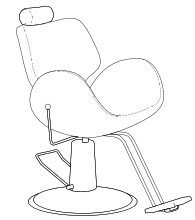

94 - 109 X 62 X 88 - 118 CM
HEIGHT · WIDTH · DEPTH

JADE BLANCO · ITAMOB10624

P.V.P. ▶ 449,20€

TAPIZADO JADE · ITAMOB11130

P.V.P. ▶ 115,28€

Jade

JADE · SILLÓN DE ESTÉTICA · BEAUTY CHAIR

UNIT. 1 BOX. 1