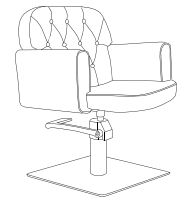

Andros

ANDROS · SILLÓN TOCADOR · VANITY CHAIR

UNIT. 1 BOX. 1

Sillón tocador tapizado serie negro vintage o marrón vintage con base estrella P11 de aluminio, bomba hidráulica B06.

Se puede retapizar. Consulte carta de color para ver más opciones. (pág. 190).

Upholstered vanity chair in vintage black or brown vintage series with star base P11 in aluminum, hydraulic pump B06.

Can be reupholstered · See color chart for more options (page 190).

91,5 - 100 X 62 X 64 CM
HEIGHT · WIDTH · DEPTH

ANDROS SILLÓN TOCADOR NEGRO VINTAGE · ITAMOB10176 P.V.P. ▶ 426,88€
ANDROS SILLÓN TOCADOR MARRÓN VINTAGE · ITAMOB10175

TAPIZADO SILLÓN TOCADOR · ITAMOB11129 74,93€
FUNDA ANDROS · ITAMOB10703 50,00€

COMBINACIONES CON BOMBAS Y BASES
PUMPS AND BASES COMBINATIONS

MARRÓN NEGRO

ITAMOB10177 ITAMOB10178

Andros + P11 Estrella + Bomba hid B13 con freno mini
Andros + P11 Star foot + B13 hid pump with mini brake
P.V.P. ▶ 426,88€

MARRÓN NEGRO

ITAMOB10182 ITAMOB10183

Andros + P29 Redondo + Bomba hid B90 con freno
Andros + P29 Round foot + B90 hid pump with brake
P.V.P. ▶ 486,90€

MARRÓN NEGRO

ITAMOB10179 ITAMOB10180

Andros + P27 Cuadrada + Bomba hid B90 con freno
Andros + P27 Square foot + B90 hid pump with brake
P.V.P. ▶ 486,90€

MARRÓN NEGRO

ITAMOB10172 ITAMOB10173

Andros + Bomba hid B50 sujeción suelo
Andros + B50 hid pump floor support
P.V.P. ▶ 363,10€