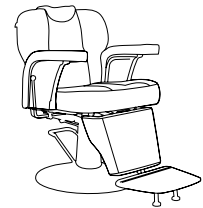

94 X 61 X 94 CM
HEIGHT · WIDTH · DEPTH

HADES NEGRO · BFM0B40577 P.V.P. ▶ 720,00€

TAPIZADO HADES · ITAM0B11159 P.V.P. ▶ 146,70€