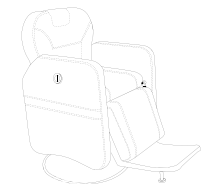

98 - 112 X 64 X 110 - 140 CM
HEIGHT · WIDTH · DEPTH

FLOKI NEGRO · ZZM0B45037 P.V.P. ▶ 1.350,00€

TAPIZADO FLOKI · ITAM0B11160 P.V.P. ▶ 146,70€