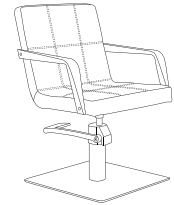

Vega

VEGA · SILLÓN TOCADOR · VANITY CHAIR

UNIT. 1 BOX. 1

Sillón tocador tapizado serie negro con base estrella P11 de aluminio, bomba hidráulica B06.

Se puede retapizar · Consulte carta de color para ver más opciones. (pág. 190).

Upholstered vanity chair black series with star base P11 aluminum, hydraulic pump B06.

Can be reupholstered · See color chart for more options (page 190).

95 - 106 X 62,5 X 57 CM
HEIGHT · WIDTH · DEPTH

VEGA SILLÓN TOCADOR · ITAMOB10131	P.V.P. ▶ 335,24€
TAPIZADO SILLÓN TOCADOR · ITAMOB11129	74,93€
FUNDA VEGA · ITAMOB10697	50,00€

COMBINACIONES CON BOMBAS Y BASES
PUMPS AND BASES COMBINATIONS

ITAMOB10132

Vega + P11 Estrella + Bomba hid B13 con freno mini
Vega + P11 Star foot + B13 hid pump with mini brake
P.V.P. ▶ 335,24€

ITAMOB10135

Vega + P29 Redondo + Bomba hid B90 con freno
Vega + P29 Round foot + B90 hid pump with brake
P.V.P. ▶ 396,42€

ITAMOB10134

Vega + P27 Cuadrada + Bomba hid B90 con freno
Vega + P27 Square foot + B90 hid pump with brake
P.V.P. ▶ 396,42€

ITAMOB10130

Vega + Bomba hid B50 sujeción suelo
Vega + B50 hid pump floor support
P.V.P. ▶ 271,44€