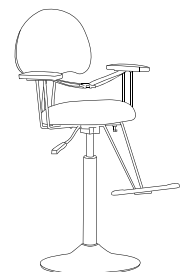

82 - 92 X 55 X 65 CM
HEIGHT · WIDTH · DEPTH

ERYX NEGRO · BFMOB40579 P.V.P. ▶ 209,12€
ERYX ROJO · BFMOB42892

TAPIZADO ERYX · ITAMOB11152 P.V.P. ▶ 74,93€