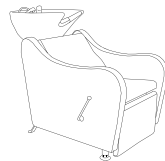

96 X 72 X 125 - 157 CM
HEIGHT · WIDTH · DEPTH