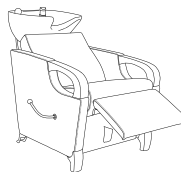

100 X 63 X 120 - 146 CM
HEIGHT · WIDTH · DEPTH