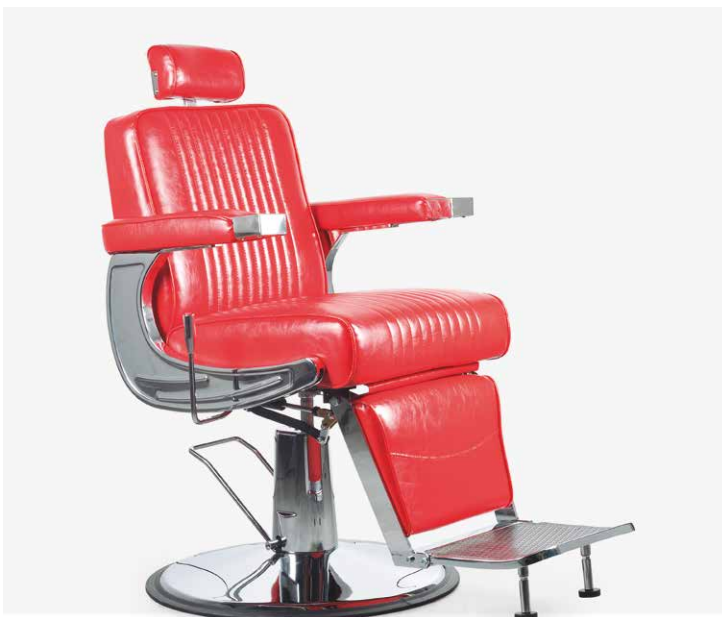

Sillón de barbero con elevación hidráulica con freno y giro 360°, reposacabezas ajustable en altura, respaldo reclinable manual y reposapiés. Diseño clásico. **Se puede retapizar. Consulte carta de color para ver más opciones. (pág. 190).**

Barber chair with hydraulic lift with brake and 360° rotation, height adjustable headrest, manual reclining backrest and footrest. Classic design. **Can be reupholstered · See color chart for more options (page 190).**

108 - 120 X 70 X 106 CM
HEIGHT · WIDTH · DEPTH

DIÓN ROJO · BFBAR43202 P.V.P. ▶ 751,04€

TAPIZADO DIÓN · ITAMOB11158 P.V.P. ▶ 146,70€