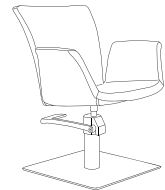

Alba

ALBA · SILLÓN TOCADOR · VANITY CHAIR

UNIT. 1 BOX. 1

Sillón tocador tapizado serie negro con base estrella P11 de aluminio, bomba hidráulica B06. Producto tapizado en color opcional burdeos metalizado.

Se puede retapizar. Consulte carta de color para ver más opciones. (pág. 190).

Upholstered vanity chair black series with star base P11 aluminum, hydraulic pump B06. Combined upholstery in optional metallic burgundy.

Can be reupholstered · See color chart for more options (page 190).

90 - 101 X 70 X 62 CM
HEIGHT · WIDTH · DEPTH

ALBA SILLÓN TOCADOR · ITAMOB10002

P.V.P. ▶ **363,80€**

TAPIZADO SILLÓN TOCADOR · ITAMOB11129

74,93€

FUNDA ALBA · ITAMOB10680

50,00€

COMBINACIONES CON BOMBAS Y BASES
PUMPS AND BASES COMBINATIONS

ITAMOB10004

Alba + P11 Estrella + Bomba hid B13 con freno mini
Alba + P11 Star foot + B13 hid pump with mini brake
P.V.P. ▶ **363,80€**

ITAMOB10009

Alba + P29 Redondo + Bomba hid B90 con freno
Alba + P29 Round foot + B90 hid pump with brake
P.V.P. ▶ **428,20€**

ITAMOB10007

Alba + P27 Cuadrada + Bomba hid B90 con freno
Alba + P27 Square foot + B90 hid pump with brake
P.V.P. ▶ **428,20€**

ITAMOB10000

Alba + Bomba hid B50 sujeción suelo
Alba + B50 hid pump floor support
P.V.P. ▶ **296,64€**