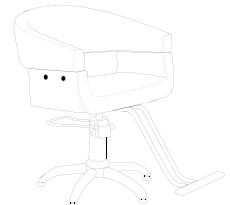

79 - 89 X 63 X 57 CM
HEIGHT · WIDTH · DEPTH