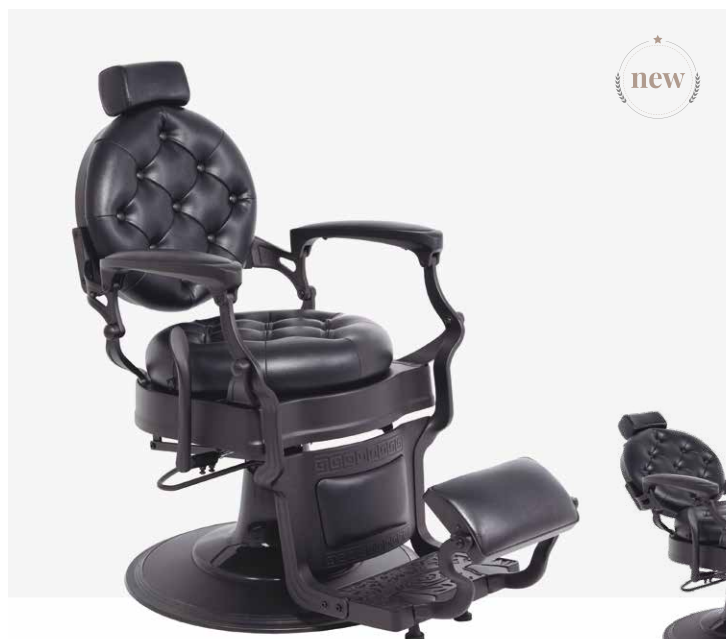

Olimpo Black

OLIMPO BLACK · SILLÓN DE BARBERO · BARBER'S CHAIR

UNIT. 1 BOX. 1

Sillón de barbero tapizado en serie negro con estructura negra elevación hidráulica con freno y giro 360°, reposacabezas ajustable en altura, respaldo reclinable manual y reposapiés. Diseño elegante y clásico. **Se puede retapizar. Consulte carta de color para ver más opciones. (pág. 190).**

Barber chair upholstered in black series with black structure, hydraulic lift with brake and 360° rotation, height adjustable headrest, manual reclining backrest and footrest. Elegant and classic design. **Can be reupholstered. See color chart for more options (page 190).**