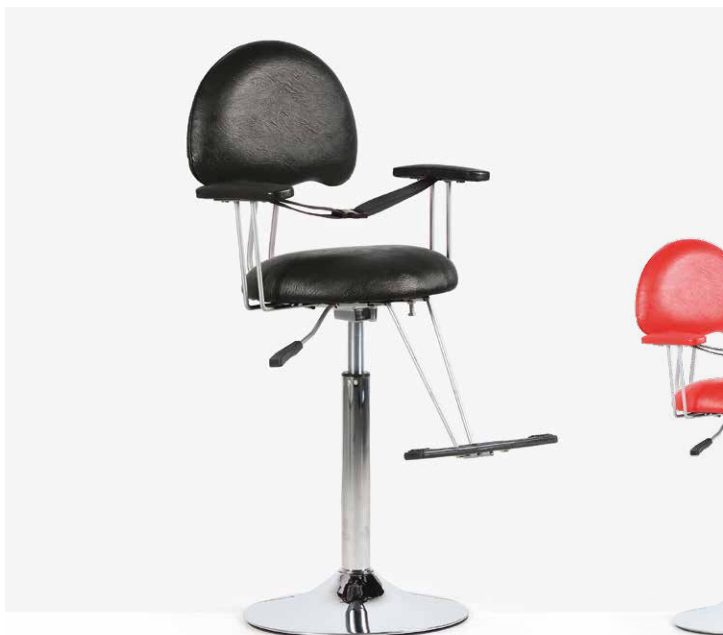

Eryx

ERYX · SILLÓN INFANTIL · CHILDREN'S CHAIR

UNIT. 1 BOX. 1

Sillón infantil cómodo y práctico. Diseño único, con bomba de gas de gran extensión, reposapiés y sujeción de seguridad. Base redonda. De fácil mantenimiento. **Se puede retapizar · Consulte carta de color para ver más opciones. (pág. 190).**

Fun and comfortable children vanity chair. Unique design with gas pump with large extension, footrest and safety restraint. Round base. Easy maintenance. **Can be reupholstered · See color chart for more options. (page 190).**

82 - 92 X 55 X 65 CM
HEIGHT · WIDTH · DEPTH

ERYX NEGRO · BFMOB40579 P.V.P. ▶ 209,12€
ERYX ROJO · BFMOB42892

TAPIZADO ERYX · ITAMOB11152 P.V.P. ▶ 74,93€