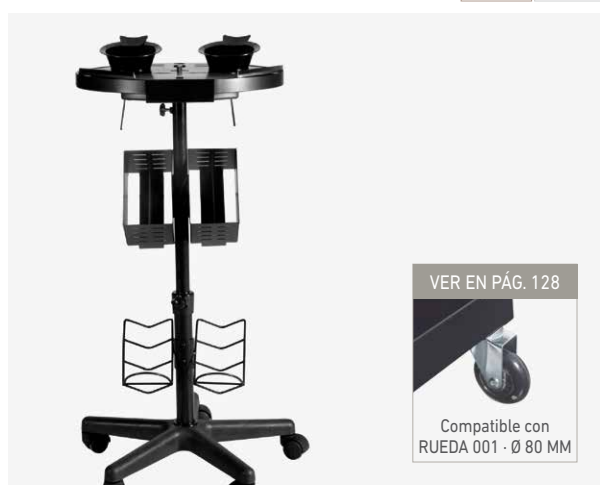

Lambda

LAMBA · MESA AYUDANTE MULTIFUNCIÓN MULTIFUNCTION AUXILIARY TABLE

P.V.P. ▶ 113,76€

UNIT. 1 BOX. 1

VER EN PÁG. 128

Compatible con
RUEDA 001 · Ø 80 MM

ITAMOB10592

Mesa ayudante altura regulable, temporizador, porta cajas de tinte, porta botellas, porta extensiones y cuencos de mezclas.
Auxiliary table with adjustable height, timer, dye box holder, bottle holder, extensions holder and mixing bowls.

89 - 98 X 55 X 55 CM
HEIGHT · WIDTH · DEPTH