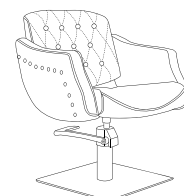

Creta

CREATE · SILLÓN TOCADOR · VANITY CHAIR

UNIT. 1 BOX. 1

Sillón tocador tapizado serie negro vintage o marrón vintage con base estrella P11 de aluminio, bomba hidráulica B06.

Se puede retapizar. Consulte carta de color para ver más opciones. (pág. 190).

Upholstered vanity chair in vintage black or vintage brown series with star base P11 in aluminum, hydraulic pump B06.

Can be reupholstered · See color chart for more options (page 190).

83 - 94 X 63 X 63 CM
HEIGHT · WIDTH · DEPTH

CRETA SILLÓN TOCADOR NEGRO VINTAGE · ITAMOB10060 P.V.P. ▶ 414,60€
CRETA SILLÓN TOCADOR MARRÓN VINTAGE · ITAMOB10059

TAPIZADO SILLÓN TOCADOR · ITAMOB11129 74,93€
FUNDA CRETA · ITAMOB10688 50,00€

COMBINACIONES CON BOMBAS Y BASES
PUMPS AND BASES COMBINATIONS

MARRÓN NEGRO

ITAMOB10061 ITAMOB10062

Creta + P11 Estrella + Bomba hid B13 con freno mini
Creta + P11 star foot + B13 hid pump with mini brake
P.V.P. ▶ 414,60€

MARRÓN NEGRO

ITAMOB10065 ITAMOB10066

Creta + P29 Redondo + Bomba hid B90 con freno
Creta + P29 round foot + B90 hid pump with brake
P.V.P. ▶ 479,80€

MARRÓN NEGRO

ITAMOB10063 ITAMOB10064

Creta + P27 Cuadrada + Bomba hid B90 con freno
Creta + P27 Square foot + B90 hid pump with brake
P.V.P. ▶ 479,80€

MARRÓN NEGRO

ITAMOB10057 ITAMOB10058

Creta + Bomba hid B50 sujeción suelo
Creta + B50 hid pump floor support
P.V.P. ▶ 364,64€