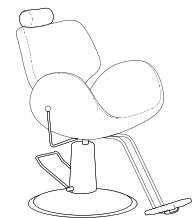

94 - 109 X 62 X 88 - 118 CM
HEIGHT · WIDTH · DEPTH

JADE NEGRO · ITAMOB10625

P.V.P. ▶ 449,20€

TAPIZADO JADE · ITAMOB11130

P.V.P. ▶ 115,28€