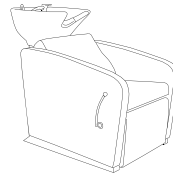

POZA ADONIS BLANCA · ITAMOB10531 P.V.P. ▶ **1.075,84€**
POZA ADONIS NEGRA · ITAMOB10533 P.V.P. ▶ **1.125,84€**

TAPIZADO ÁTICA · ITAMOB11088 **139,05€**
FUNDA ÁTICA · ITAMOB10664 **65,00€**
FUNDA APOYAPIES ÁTICA · ITAMOB10665 **30,00€**

Lavacabezas tapizado serie negro NG3 con cerámica Adonis blanca, monomando con sistema antigoteo y desagüe con cestillo. Mueble acero inoxidable, con reposapiés mecánico. Producto retapizado en color opcional Piedra Soft y Piedra Pattern Soft. **Se puede retapizar · Consulte carta de color para ver más opciones. (pág. 190).**

Upholstered wash point NG3 black series with white Adonis ceramic, single lever mixer with anti-drip system and drain with basket. Black cabinet, elevating footrest with mechanical system. Product reupholstered in optional Taupe and Taupe Beige. **Can be reupholstered · See color chart for more options (page 190).**